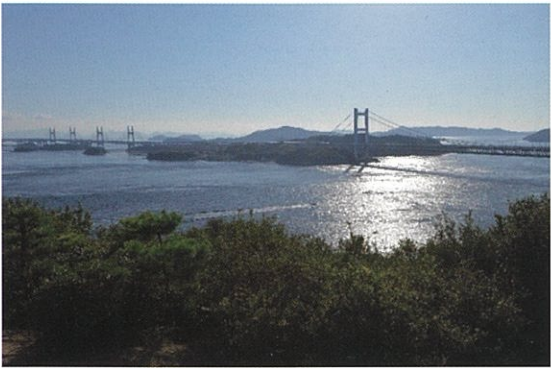

## 【瀬戸大橋百景】

瀬戸大橋は、岡山県と香川県を直結する本州四国連絡橋のひとつで、本州四国連絡橋3ルート先の先陣をきり、昭和63年4月10日に開通しました。多くの島が連なる瀬戸内海の真ん中に架かる、道路・鉄道の併用橋です。

ルートは道路37.3 km、鉄道32.4 kmで、海峡部9.4 kmに架かる6つの橋梁からなりたっており、吊橋、斜張橋、トラス橋など世界最大級の橋梁が連なる姿は壮観です。